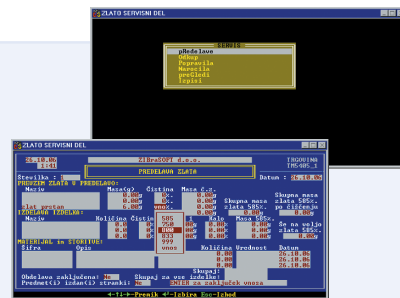

Ponujamo vam kvalitetno računalniško opremo, ki jo bomo izbrali ustrezno vašim potrebam, opremo, ki bo dobro delovala tudi čez leta. Ne ponujamo najcenejših računalnikov, ponujamo kvalitetne. Menimo, da prihranek, ki ga imate s poceni opremo ne odtehta problemov, ki lahko nastanejo kasneje. Najprej se bomo z vami dogovorili, kaj želite delati z računalnikom, nato vam bomo ponudili tako opremo, ki bo temu optimalno prilagojena. Inštalirali vam bomo ves potreben HW in SW in šele nato opremo dostavili. Tako bo že takoj pripravljena za delo. Nato pa bomo opremo tudi redno vzdrževali. Dobili boste računalnik in tiskalnik, ki bo že inštaliran in pripravljen za delo, naložen bo program ZLATO, če boste želeli bo inštaliran internet in ustrezni zaščitni programi.

Za natančnejše informacije pokličite na 01-434 15 46 ali 051 - 350 627 ali pošljite elektronsko pošto na info@ecdo.si. Več o ponudbi podjetja EC si oglejte na www.ecdo.si.